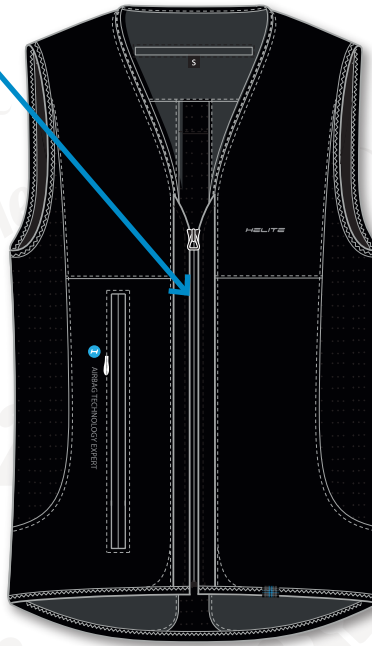

TECHNISCHES DATENBLATT **ZIP IN 2**

NEU! Ein zentraler Zip, um das Airbag-Futter alleine zu tragen

NEUES DESIGN

- + Belüftung
- + Komfort
- + Eleganz + Diskretion
- + taillierter Schnitt

2-IN-1-WESTE

ALLEINE oder in eine kompatible Oberbekleidung **EINGEZIPPED*** tragbar

VERBESSERUNG DES AIRBAGS

Optimierte Airbag-Form - Thorax besser geschützt - Gewicht der Kartusche reduziert

✓ BESSERE INTEGRATION

- Ein Zip, der mit der gleichen Oberbekleidung wie der Zip'In 1 kompatibel ist
- Bessere Integration in die Oberbekleidung: diskreter, wenn eingezipped

✓ MEHR FREIHEIT

- Hinzufügen eines zentralen Zips
- Möglichkeit den Zip'In 2-Airbag allein oder in die Oberbekleidung integriert zu tragen

✓ OPTIMISIERTER SCHUTZ

- Optimaler Schutz mit einem größeren Schutz-Volumen im Bereich des Thorax
- Verbesserung der Airbag-Form & reduziertes Gewicht der Kartusche (**neuer Kartuschen-Typ: 85cc****)

In 7 Größen verfügbar: **Child L - 2 XL** / CO2-Kartuschen: **50cc, 60cc und 85cc**

* Muss unserem Team zur Validierung vorgelegt werden. Wir empfehlen, den Zip'In 2-Airbag immer mit einer kompatiblen Kleidung zu tragen, um eine Beschädigung des Airbags zu vermeiden.