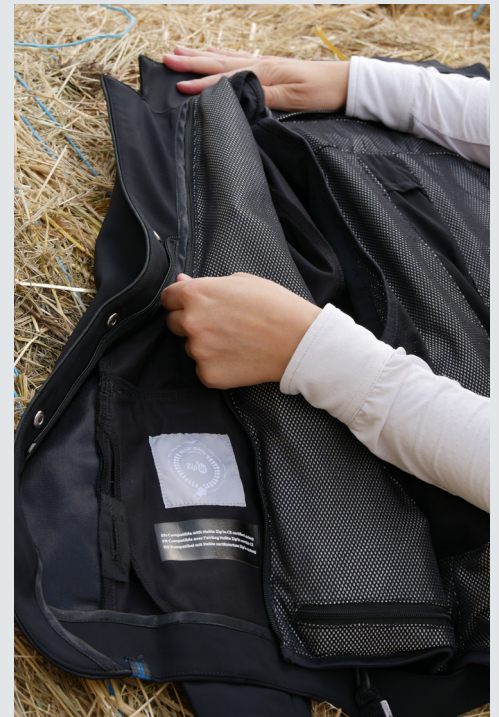

TECHNISCHES DATENBLATT **ZIP IN 2**

NEU! Ein zentraler Zip, um das Airbag-Futter alleine zu tragen

NEUES DESIGN

- + Belüftung
- + Komfort
- + Eleganz + Diskretion
- + taillierter Schnitt

2-IN-1-WESTE

ALLEINE oder in eine kompatible Oberbekleidung **EINGEZIPPED*** tragbar

VERBESSERUNG DES AIRBAGS

Optimierte Airbag-Form - Thorax besser geschützt - Gewicht der Kartusche reduziert

✓ BESSERE INTEGRATION

- Ein Zip, der mit der gleichen Oberbekleidung wie der Zip'In 1 kompatibel ist
- Bessere Integration in die Oberbekleidung: diskreter, wenn eingezipped

✓ MEHR FREIHEIT

- Hinzufügen eines zentralen Zips
- Möglichkeit den Zip'In 2-Airbag allein oder in die Oberbekleidung integriert zu tragen

✓ OPTIMISIERTER SCHUTZ

- Optimaler Schutz mit einem größeren Schutz-Volumen im Bereich des Thorax
- Verbesserung der Airbag-Form & reduziertes Gewicht der Kartusche (**neuer Kartuschen-Typ: 85cc****)