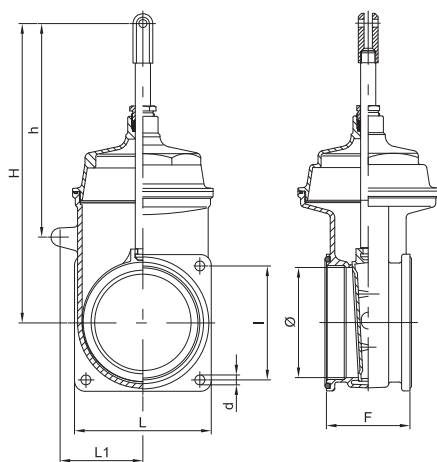

art. 0050

saracinesca a stantuffo a 2 flange*stem gate valve with 2 flanges**vanne à piston avec 2 brides**Kolbenschieber mit 2 Flanschen**tajadera c/ pistón con doble brida*

Ø"	Codice / Code	Ø	F	H	h	I	L	L1	d	gr
6"	ARZO 0050 150 000	145	110	395	279	150	180	106	13	11.950

Senza asta / Without stem

Ø"	Codice / Code	gr
6"	ARZO 0050 150 SMO	11.050

Con cilindro art. 0500 / With cylinder item 0500

Ø"	Codice / Code	h	H	gr
6"	ARZO 0050 150 500	315	749	14.710

Con cilindro art. 0510 / With cylinder item 0510

Ø"	Codice / Code	h	H	gr
6"	ARZO 0050 150 510	315	703	17.870

Con cilindro art. 0550 / With cylinder item 0550

Ø"	Codice / Code	h	H	gr
6"	ARZO 0050 150 550	315	565	13.210

Con cilindro art. 0570 / With cylinder item 0570

Ø"	Codice / Code	h	H	gr
6"	ARZO 0050 150 570	317	557	14.340

Con cilindro art. 0571 / With cylinder item 0571

Ø"	Codice / Code	h	H	gr
6"	ARZO 0050 150 571	317	557	14.370

Con cilindro art. 0580 / With cylinder item 0580