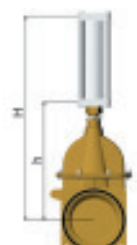

# art. 0074

**saracinesca a stantuffo a 2 flange***stem gate valve with 2 flanges**vanne à piston avec 2 brides**Kolbenschieber mit 2 Flanschen**tajadera c/ pistón con doble brida*

Ø"1	Codice / Code	Ø	h	H	L	L1	d	l	F	gr
4"	ARZO 0074 100 000	95	258	310	180	96	13	150	90	6.000
5"	ARZO 0074 125 000	120	292	348	180	97	13	150	90	6.900
6"	ARZO 0074 150 000	145	324	400	180	107,5	13	150	90	8.150

**Con cilindro art. 0510 / With cylinder item 0510**

Ø"1	Codice / Code	h	H	gr
4"	ARZO 0074 100 510	243	631	11.970
5"	ARZO 0074 125 510	288	676	12.690
6"	ARZO 0074 150 510	323	711	13.960

**Con cilindro art. 0550 / With cylinder item 0550**

Ø"1	Codice / Code	h	H	gr
4"	ARZO 0074 100 550	243	493	7.450
5"	ARZO 0074 125 550	288	538	8.170
6"	ARZO 0074 150 550	323	573	9.300

**Con cilindro art. 0570 / With cylinder item 0570**

Ø"1	Codice / Code	h	H	gr
4"	ARZO 0074 100 570	246	444	8.260
5"	ARZO 0074 125 570	291	513	9.130
6"	ARZO 0074 150 570	326	575	10.430

**Con cilindro art. 0571 / With cylinder item 0571**

Ø"1	Codice / Code	h	H	gr
4"	ARZO 0074 100 571	246	444	8.290
5"	ARZO 0074 125 571	291	513	9.160
6"	ARZO 0074 150 571	326	575	10.460

**Con cilindro art. 0580 / With cylinder item 0580**