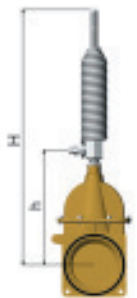

# art. 0074

**saracinesca a stantuffo a 2 flange***stem gate valve with 2 flanges**vanne à piston avec 2 brides**Kolbenschieber mit 2 Flanschen**tajadera c/ pistón con doble brida*

Ø"1	Codice / Code	Ø	h	H	L	L1	d	l	F	gr
4"	ARZO 0074 100 000	95	258	310	180	96	13	150	90	6.000
5"	ARZO 0074 125 000	120	292	348	180	97	13	150	90	6.900
6"	ARZO 0074 150 000	145	324	400	180	107,5	13	150	90	8.150

**Senza asta / Without stem**

Ø"1	Codice / Code	gr
4"	ARZO 0074 100 SMO	5.290
5"	ARZO 0074 125 SMO	6.010
6"	ARZO 0074 150 SMO	7.140

**Con cilindro art. 0500 / With cylinder item 0500**

Ø"1	Codice / Code	h	H	gr
4"	ARZO 0074 100 500	243	677	8.880
5"	ARZO 0074 125 500	288	722	9.640
6"	ARZO 0074 150 500	323	757	10.800

**Con cilindro art. 0510 / With cylinder item 0510**

Ø"1	Codice / Code	h	H	gr
4"	ARZO 0074 100 510	243	631	11.970
5"	ARZO 0074 125 510	288	676	12.690
6"	ARZO 0074 150 510	323	711	13.960

**Con cilindro art. 0550 / With cylinder item 0550**