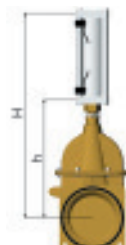

# art. 0074

**saracinesca a stantuffo a 2 flange***stem gate valve with 2 flanges**vanne à piston avec 2 brides**Kolbenschieber mit 2 Flanschen**tajadera c/ pistón con doble brida*

Ø"1	Codice / Code	Ø	h	H	L	L1	d	l	F	gr
4"	ARZO 0074 100 000	95	258	310	180	96	13	150	90	6.000
5"	ARZO 0074 125 000	120	292	348	180	97	13	150	90	6.900
6"	ARZO 0074 150 000	145	324	400	180	107,5	13	150	90	8.150

**Con cilindro art. 0510 / With cylinder item 0510**

Ø"1	Codice / Code	h	H	gr
4"	ARZO 0074 100 510	243	631	11.970
5"	ARZO 0074 125 510	288	676	12.690
6"	ARZO 0074 150 510	323	711	13.960

**Con cilindro art. 0550 / With cylinder item 0550**

Ø"1	Codice / Code	h	H	gr
4"	ARZO 0074 100 550	243	493	7.450
5"	ARZO 0074 125 550	288	538	8.170
6"	ARZO 0074 150 550	323	573	9.300

**Con cilindro art. 0570 / With cylinder item 0570**

Ø"1	Codice / Code	h	H	gr
4"	ARZO 0074 100 570	246	444	8.260
5"	ARZO 0074 125 570	291	513	9.130
6"	ARZO 0074 150 570	326	575	10.430

**Con cilindro art. 0571 / With cylinder item 0571**

Ø"1	Codice / Code	h	H	gr
4"	ARZO 0074 100 571	246	444	8.290
5"	ARZO 0074 125 571	291	513	9.160
6"	ARZO 0074 150 571	326	575	10.460

**Con cilindro art. 0580 / With cylinder item 0580**