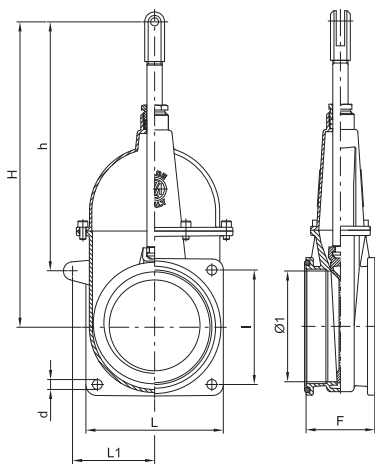

# art. 0074

**saracinesca a stantuffo a 2 flange***stem gate valve with 2 flanges**vanne à piston avec 2 brides**Kolbenschieber mit 2 Flanschen**tajadera c/ pistón con doble brida*

Ø"1	Codice / Code	Ø	h	H	L	L1	d	l	F	gr
4"	ARZO 0074 100 000	95	258	310	180	96	13	150	90	6.000
5"	ARZO 0074 125 000	120	292	348	180	97	13	150	90	6.900
6"	ARZO 0074 150 000	145	324	400	180	107,5	13	150	90	8.150

**Senza asta / Without stem**

Ø"1	Codice / Code	gr
4"	ARZO 0074 100 SMO	5.290
5"	ARZO 0074 125 SMO	6.010
6"	ARZO 0074 150 SMO	7.140

**Con cilindro art. 0500 / With cylinder item 0500**

Ø"1	Codice / Code	h	H	gr
4"	ARZO 0074 100 500	243	677	8.880
5"	ARZO 0074 125 500	288	722	9.640
6"	ARZO 0074 150 500	323	757	10.800

**Con cilindro art. 0510 / With cylinder item 0510**

Ø"1	Codice / Code	h	H	gr
4"	ARZO 0074 100 510	243	631	11.970
5"	ARZO 0074 125 510	288	676	12.690
6"	ARZO 0074 150 510	323	711	13.960

**Con cilindro art. 0550 / With cylinder item 0550**

**Con cilindro art. 0571 / With cylinder item 0571**

Ø"1	Codice / Code	h	H	gr
4"	ARZO 0074 100 571	246	444	8.290
5"	ARZO 0074 125 571	291	513	9.160
6"	ARZO 0074 150 571	326	575	10.460

**Con cilindro art. 0580 / With cylinder item 0580**