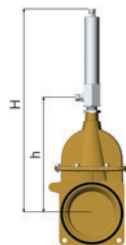

# art. 0074

**saracinesca a stantuffo a 2 flange***stem gate valve with 2 flanges**vanne à piston avec 2 brides**Kolbenschieber mit 2 Flanschen**tajadera c/ pistón con doble brida*

Ø"1	Codice / Code	Ø	h	H	L	L1	d	l	F	gr
4"	ARZO 0074 100 000	95	258	310	180	96	13	150	90	6.000
5"	ARZO 0074 125 000	120	292	348	180	97	13	150	90	6.900
6"	ARZO 0074 150 000	145	324	400	180	107,5	13	150	90	8.150

**Senza asta / Without stem**

Ø"1	Codice / Code	gr
4"	ARZO 0074 100 SMO	5.290
5"	ARZO 0074 125 SMO	6.010
6"	ARZO 0074 150 SMO	7.140

**Con cilindro art. 0500 / With cylinder item 0500**

Ø"1	Codice / Code	h	H	gr
4"	ARZO 0074 100 500	243	677	8.880
5"	ARZO 0074 125 500	288	722	9.640
6"	ARZO 0074 150 500	323	757	10.800

**Con cilindro art. 0510 / With cylinder item 0510**

Ø"1	Codice / Code	h	H	gr
4"	ARZO 0074 100 510	243	631	11.970
5"	ARZO 0074 125 510	288	676	12.690
6"	ARZO 0074 150 510	323	711	13.960

**Con cilindro art. 0550 / With cylinder item 0550**

Ø"1	Codice / Code	h	H	gr
4"	ARZO 0074 100 550	243	493	7.450
5"	ARZO 0074 125 550	288	538	8.170
6"	ARZO 0074 150 550	323	573	9.300

**Con cilindro art. 0570 / With cylinder item 0570**

Ø"1	Codice / Code	h	H	gr
4"	ARZO 0074 100 570	246	444	8.260
5"	ARZO 0074 125 570	291	513	9.130
6"	ARZO 0074 150 570	326	575	10.430